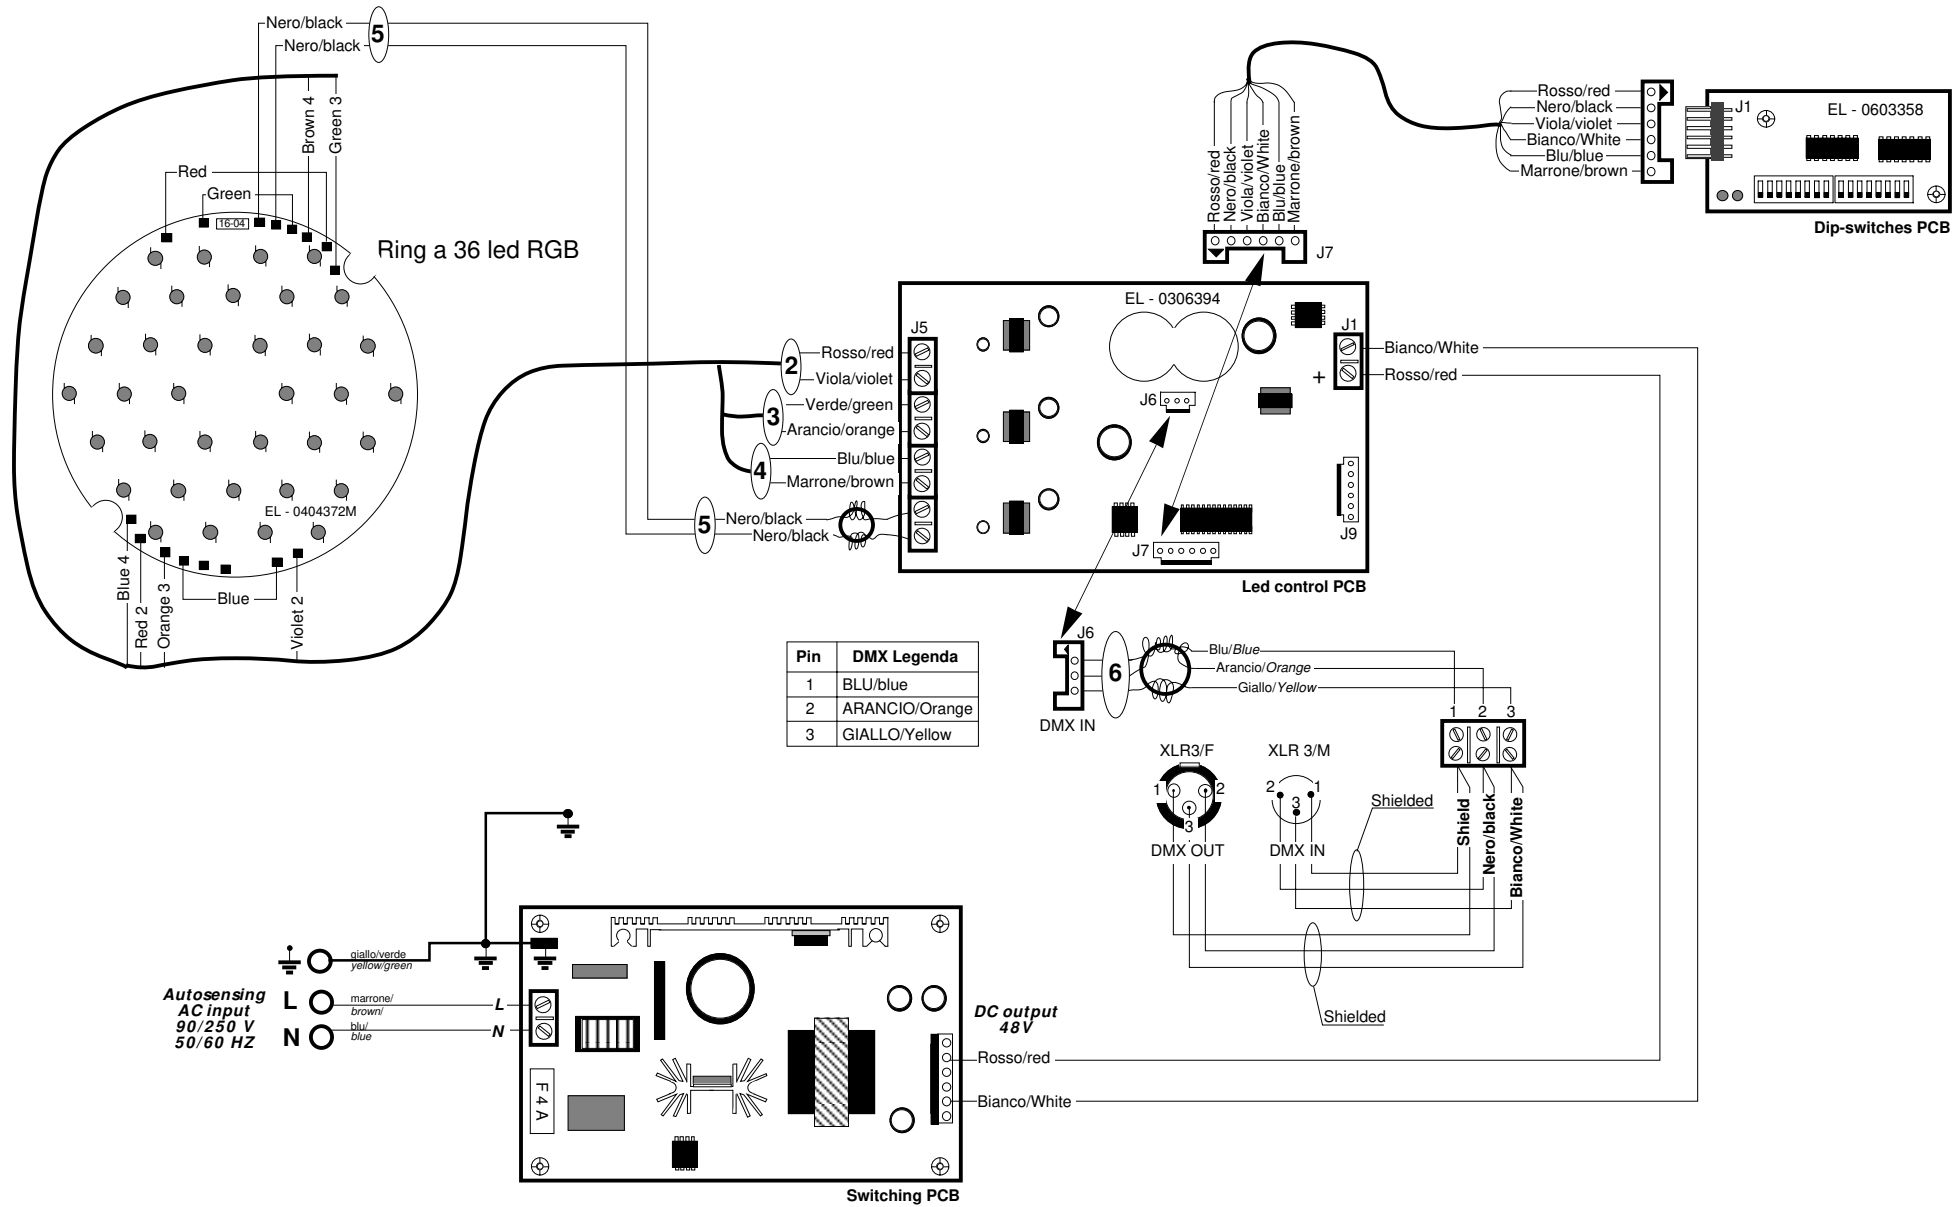

Pin	DMX Legenda
1	BLU/blue
2	ARANCIO/Orange
3	GIALLO/Yellow

Autosensing
AC input
90/250 V
50/60 HZ

DC output
48V

Vedi tabella cavi per sezioni e modelli

				SCHEMA ELETTRICO / WIRING DIAGRAM FOR	
				Panorama led RGB	
		CASTEL GOFFREDO (MN) ITALIA VIA INGILTERRA ZONA IND. EST tel: (0376) 77521 fax: (0376) 780657 www.coemar.com		SCHEMA No: 254	
Disegnatore: Verificato:		DESCIZIONE		DISEGNATORE: Fabio Allegri DATA: 07/03/05 VERIFICATO: Fabio Allegri DATA: 07/03/05	
No. Data		MODIFICHE		SOTTOSHEMA No: 1	

Pin	DMX Legenda
1	BLU/blue
2	ARANCIO/Orange
3	GIALLO/Yellow

Vedi tabella cavi per sezioni e modelli

		coemar		SCHEMA ELETTRICO / WIRING DIAGRAM FOR	
		CASTEL GOFFREDO (MN) ITALIA		Panorama led RGB ETL	
		VIA INGILTERRA ZONA IND. EST		SCHEMA No: 254	
		tel:(0376) 77521 fax:(0376) 780657 www.coemar.com		SOTTOSHEMA No: 3	
No. Data		Descrizione		DISEGNATORE: Fabio Allegri DATA: 02/08/06	
		MODIFICHE		VERIFICATO: Fabio Allegri DATA: 02/08/06	

Pin	DMX Legenda
1	BLU/blue
2	ARANCIO/Orange
3	GIALLO/Yellow

giallo/verde
yellow/green
 L
 marrone/
brown/
 N
 blu/
blue
**Autosensing
AC input
90/250 V
50/60 HZ**

Rosso/red
 Bianco/White
**DC output
48V**

Vedi tabella cavi per sezioni e modelli

		coemar		SCHEMA ELETTRICO / WIRING DIAGRAM FOR	
		CASTEL GOFFREDO (MN) ITALIA		Panorama led RGB IR	
		VIA INGILTERRA ZONA IND. EST		SCHEMA No: 254	
		tel.:(0376) 77521 fax:(0376) 780657 www.coemar.com		DISEGNATORE: Fabio Allegri DATA: 07/03/05	
No. Data		Descrizione		SOTTOSHEMA No: 2	
		MODIFICHE		VERIFICATO: Fabio Allegri DATA: 07/03/05	