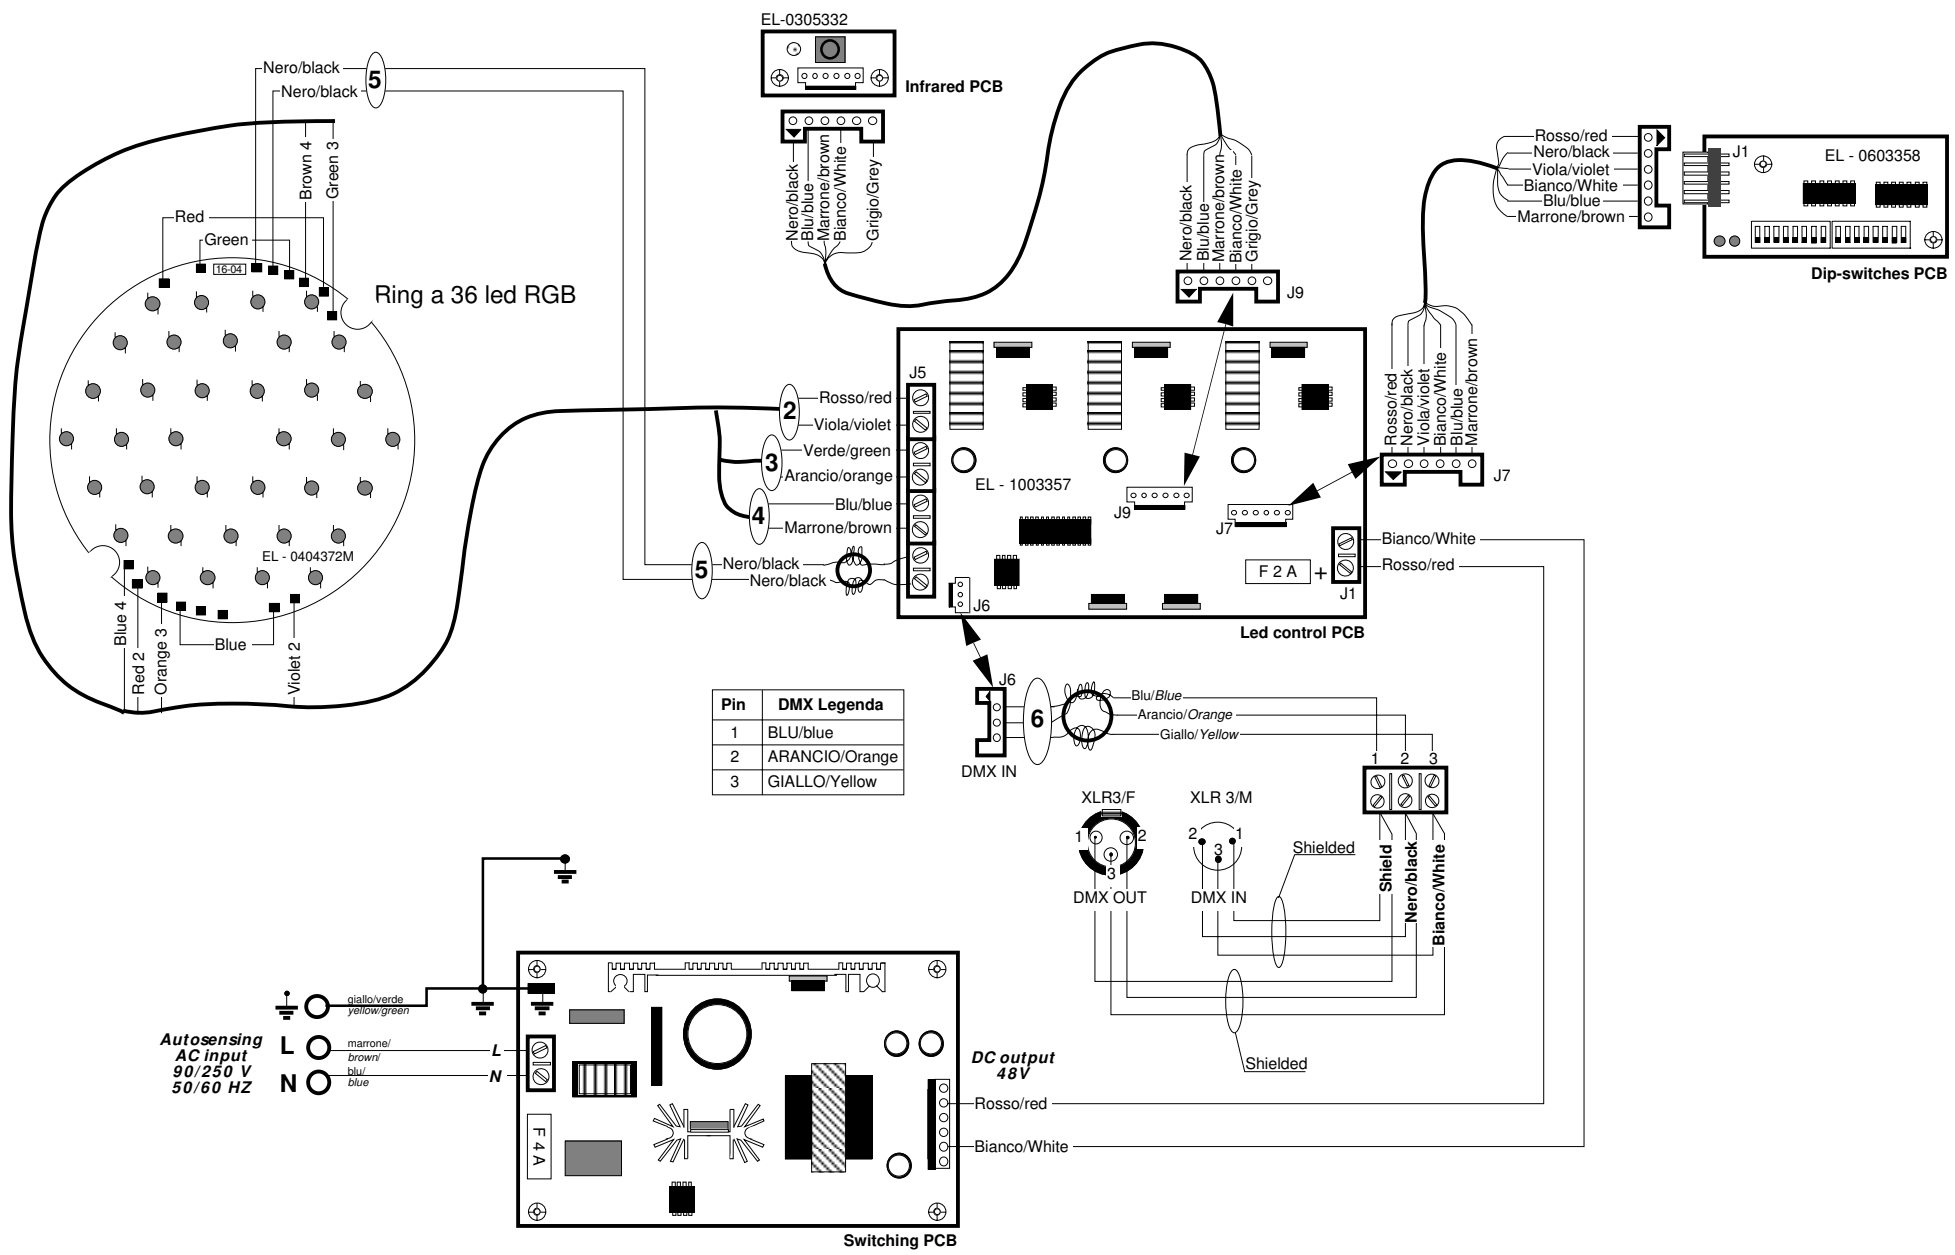

Pin	DMX Legenda
1	BLU/blue
2	ARANCIO/Orange
3	GIALLO/Yellow

Autosensing
AC input
90/250 V
50/60 HZ

DC output
48V

Vedi tabella cavi per sezioni e modelli

				SCHEMA ELETTRICO / WIRING DIAGRAM FOR	
				Panorama led RGB	
		CASTEL GOFFREDO (MN) ITALIA VIA INGILTERRA ZONA IND. EST tel: (0376) 77521 fax: (0376) 780657 www.coemar.com		SCHEMA No: 254	
Disegnatore: Verificato:		DESCIZIONE		DISEGNATORE: Fabio Allegri DATA: 07/03/05 VERIFICATO: Fabio Allegri DATA: 07/03/05	
No. Data		MODIFICHE		SOTTOSHEMA No: 1	

Pin	DMX Legenda
1	BLU/blue
2	ARANCIO/Orange
3	GIALLO/Yellow

Vedi tabella cavi per sezioni e modelli

		coemar		SCHEMA ELETTRICO / WIRING DIAGRAM FOR	
		CASTEL GOFFREDO (MN) ITALIA		Panorama led RGB ETL	
		VIA INGILTERRA ZONA IND. EST		SCHEMA No: 254	
		tel:(0376) 77521 fax:(0376) 780657 www.coemar.com		SOTTOSHEMA No: 3	
No. Data		Descrizione		DISEGNATORE: Fabio Allegri DATA: 02/08/06	
		MODIFICHE		VERIFICATO: Fabio Allegri DATA: 02/08/06	

Pin	DMX Legenda
1	BLU/blue
2	ARANCIO/Orange
3	GIALLO/Yellow

giallo/verde
yellow/green
 L
 marrone/
brown/
 N
 blu/
blue
**Autosensing
AC input
90/250 V
50/60 HZ**

Rosso/red
 Bianco/White
**DC output
48V**

Vedi tabella cavi per sezioni e modelli

		coemar		SCHEMA ELETTRICO / WIRING DIAGRAM FOR	
		CASTEL GOFFREDO (MN) ITALIA		Panorama led RGB IR	
		VIA INGILTERRA ZONA IND. EST		SCHEMA No: 254	
		tel.:(0376) 77521 fax:(0376) 780657 www.coemar.com		DISEGNATORE: Fabio Allegri DATA: 07/03/05	
No. Data		Descrizione		SOTTOSHEMA No: 2	
		MODIFICHE		VERIFICATO: Fabio Allegri DATA: 07/03/05	